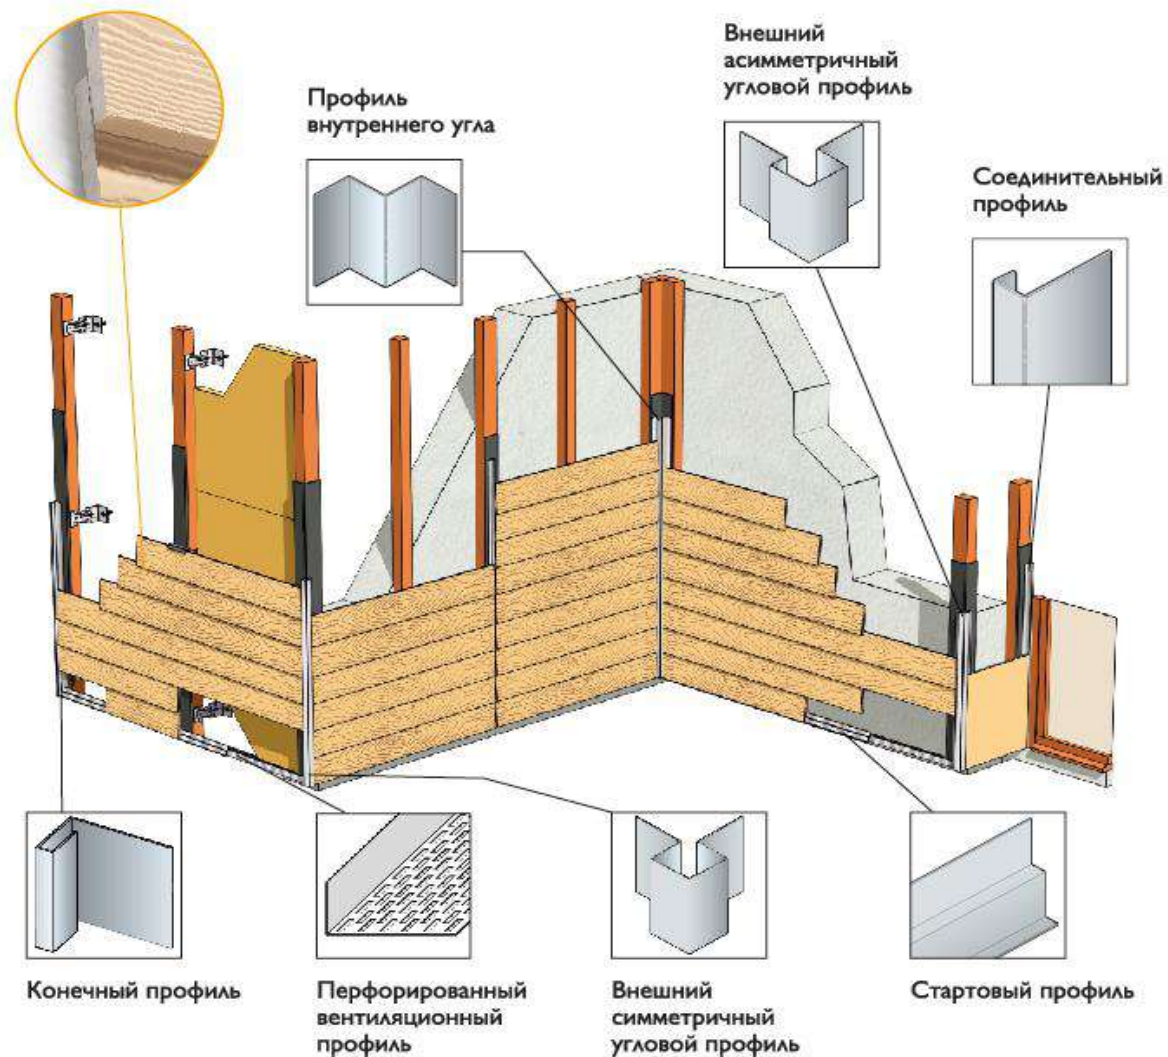

Lap

Оригинальные аксессуары для сайдинга Cedral поставляются в цвет доски.