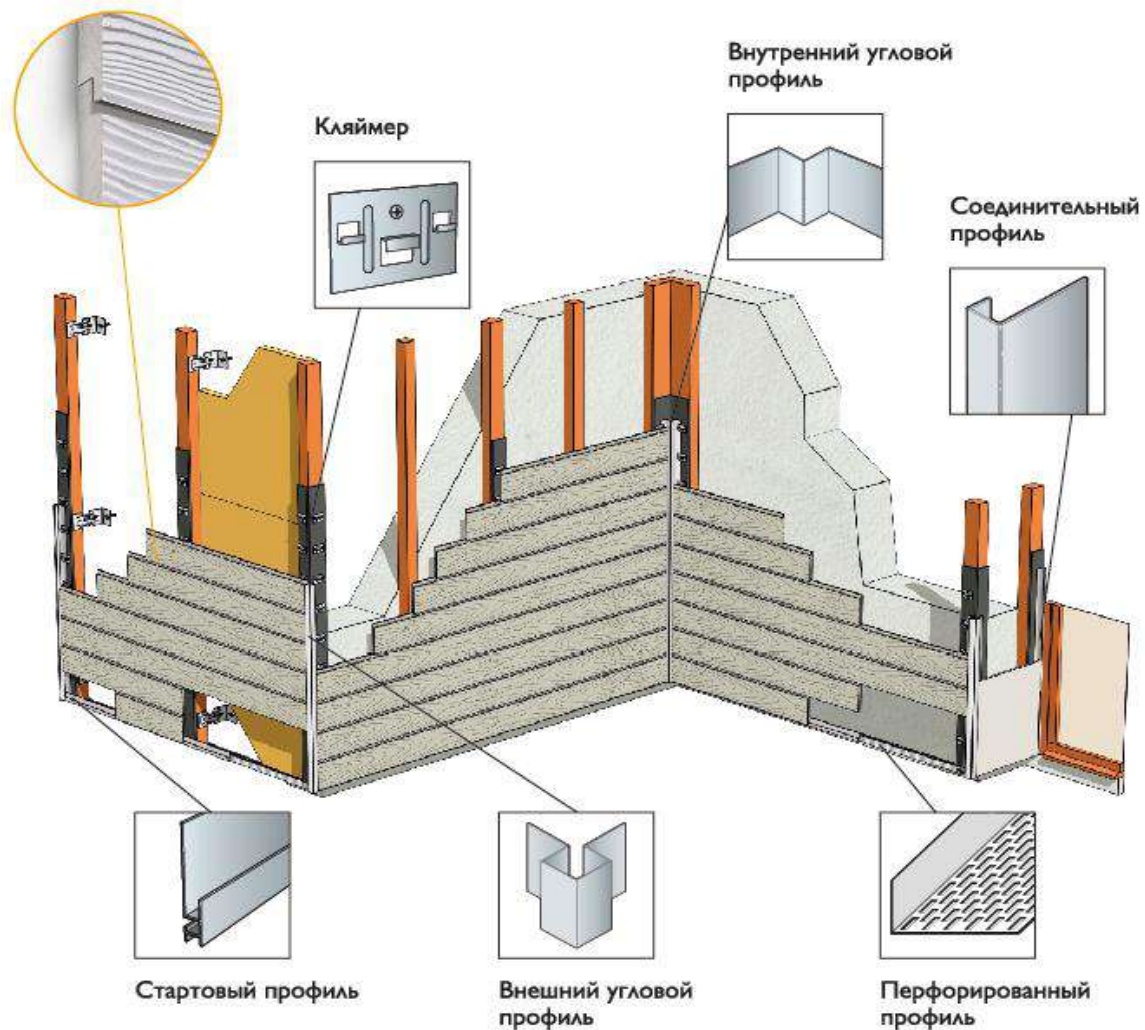

Click

Lap

Оригинальные аксессуары для сайдинга Cedral поставляются в цвет доски.